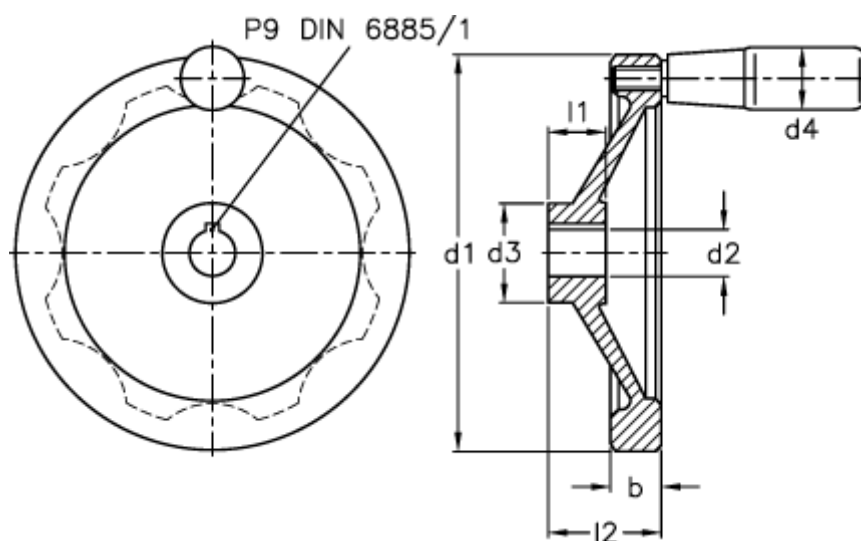

Varenummer: 20341332  
Beskrivelse: E+G Håndhjul  
GN321-200-K18-R

## Mål

b	= 20.5
d1	= 200
d2 H7	= 18
d3	= 42
d4	= 26
l1	= 24
l2 ca.	= 45